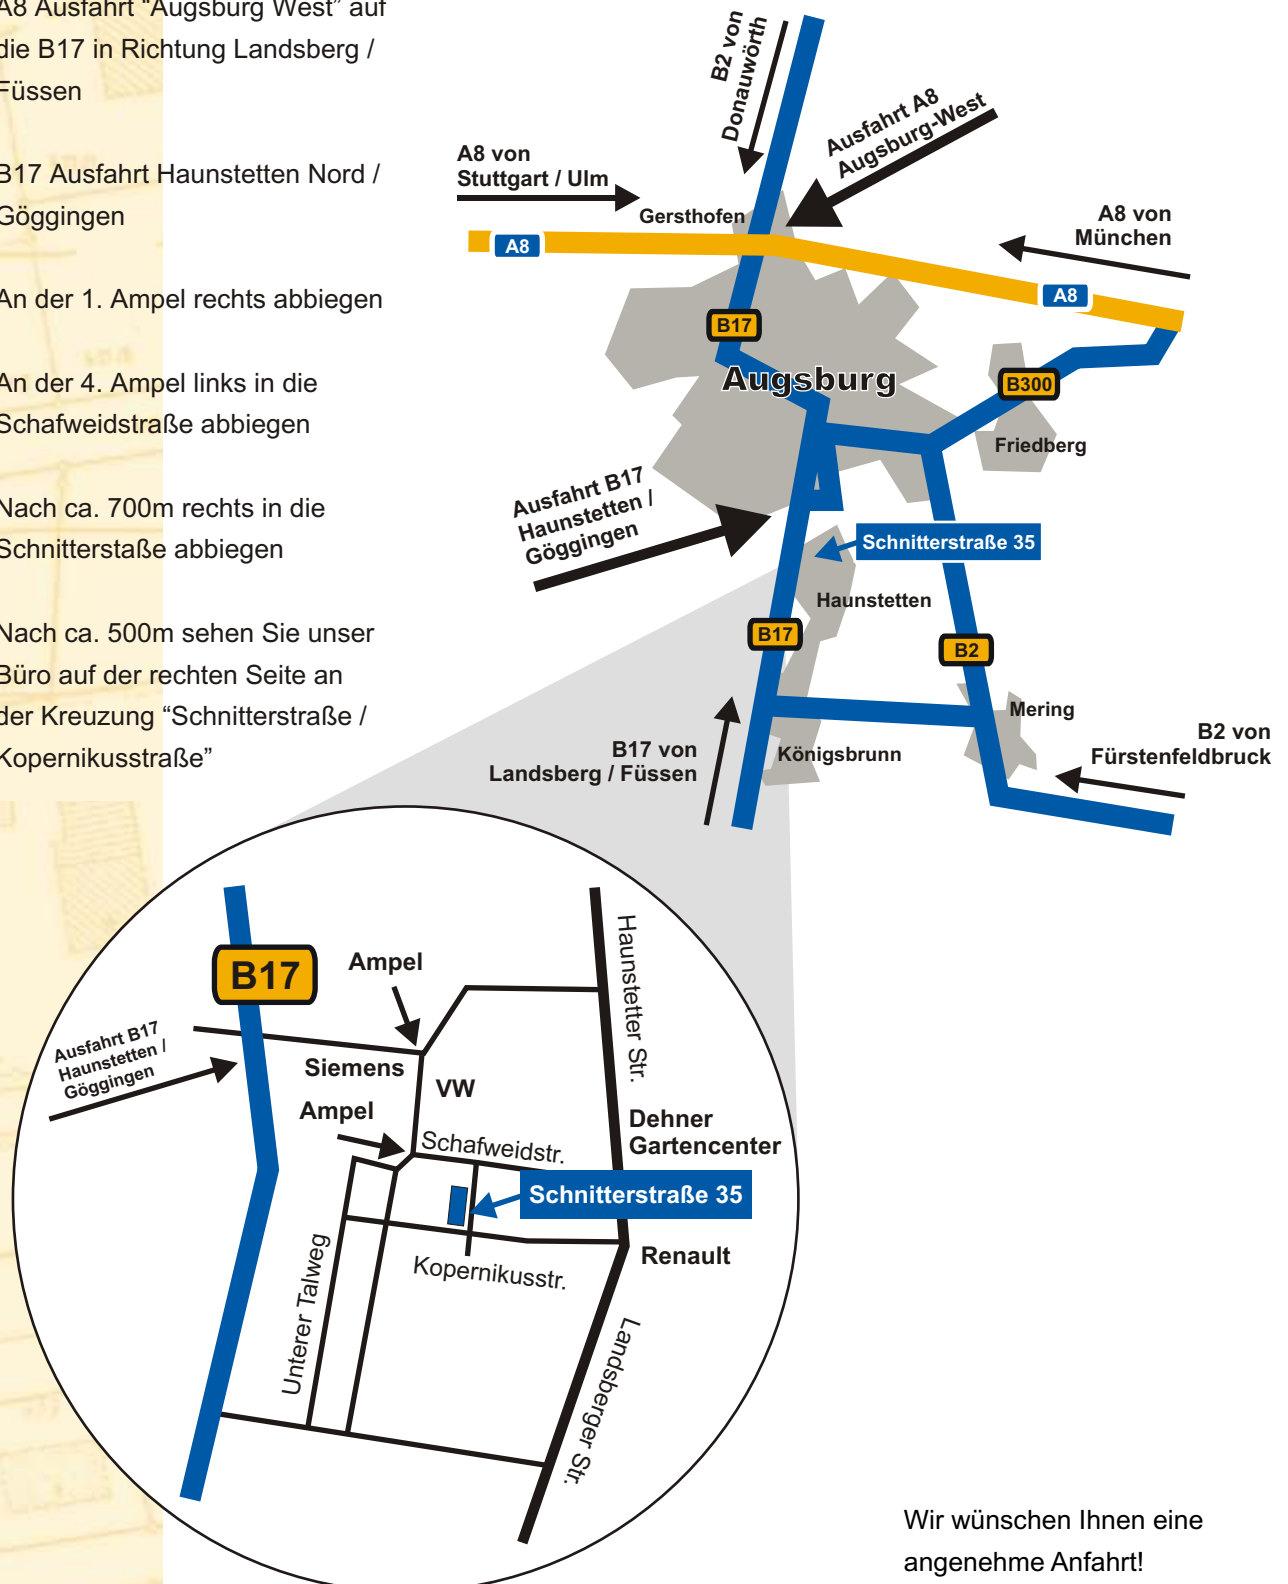

Anfahrt

A8 Ausfahrt "Augsburg West" auf die B17 in Richtung Landsberg / Füssen

B17 Ausfahrt Haunstetten Nord / Göggingen

An der 1. Ampel rechts abbiegen

An der 4. Ampel links in die Schafweidstraße abbiegen

Nach ca. 700m rechts in die Schnitterstraße abbiegen

Nach ca. 500m sehen Sie unser Büro auf der rechten Seite an der Kreuzung "Schnitterstraße / Kopernikusstraße"

So finden Sie zu uns ...

Wir wünschen Ihnen eine angenehme Anfahrt!